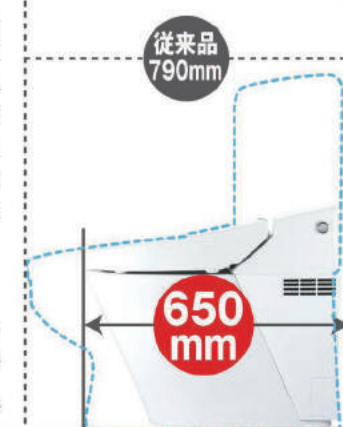

### 女性専用「レディスノズル」

女性にやさしいビデ専用ノズル。

### すっきり便利

サティスSタイプは世界最小※

従来のタンク付トイレよりも奥行きが140mm短いタンクレス。動作空間が35%も広がって(奥行き1,200mmの空間の場合)、これまで0.4坪では難しかった手洗器などを付けても、スペースはゆったり。

※2014年10月現在、便器前出寸法(シャワートイレ一体型便器において)  
※床排水タイプは670mmとなります。  
※リトイレ手洗カウンター付、コーナー手洗器付は660mmとなります。