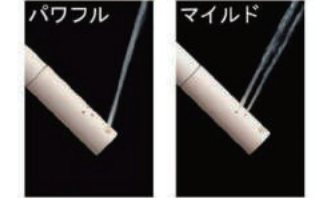

### プロガード+ハイパーセラミック

プロガードコーティングで表面ツルツル、キレイ長持ち。汚れもスルッと落とせます。

### おしり洗浄(パワフル・マイルド)

お湯のシャワーで、おしりをすっきり洗浄。選べる2タイプの洗い心地。