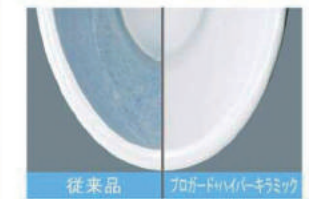

### 紙巻器

カラーバリエーション 注文色 (納期は標準色)

□WA □BW1 □BN8 □LR8 □BB7 (約2週間)

棚付2連紙巻器

CF-AA64/WA

### おしり洗浄(パワフル・マイルド)

お湯のシャワーで、おしりをすっきり洗浄。選べる2タイプの洗い心地。