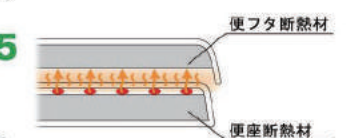

省エネ便座

便座、便フタは断熱材を内蔵。便座の放熱を抑えて節電します。