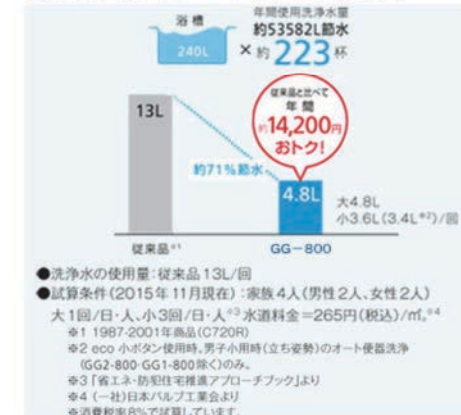

汚れの付き方

汚れの落ち方

超節水+eco小で節約&エコ

環境にやさしく、しかも経済的。従来品に比べ約71%の節水が可能に。

機能一覧

プレミスト	トルネード洗浄	セルフクリーニング	オートパワー脱臭/脱臭
クリーン便座	クリーンノズル	クリーンケース	抗菌
セフィオンテクト	eco小ボタン	おまかせ節電	タイマー節電
保温便座	やわらか洗浄	おしり洗浄	ビデ洗浄
ムーブ洗浄	水勢調節	洗浄位置調節	フチなし形状
お掃除リフト	ノズルお掃除機能	便ふた着脱	ノズルまわりスッキリ形状
オート便器洗浄 [※]	リモコン便器洗浄	着座センサー	リモコン
停電時安心設計	便座・便ふたソフト閉止	暖房便座	