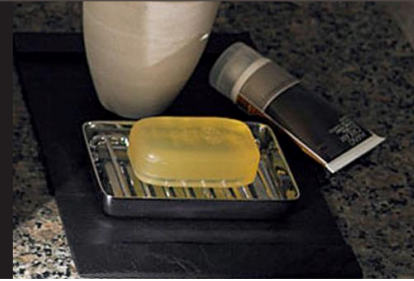

トラップ付着脱式小形ストール小便器

男性小用時において、洋風便器より使い勝手がよく、ハネ防止にも効果的です。