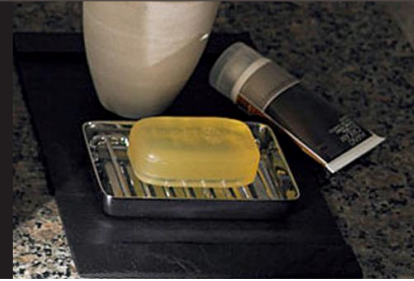

ASTEIO アステオ

流れるような曲線が際立つ、流線タンクボディ。
コンパクトなデザインに、先進機能を凝縮。

※窓は参考例です。
0.5坪プラン (780×1,690mm) CG合成によるイメージ画像(壁:エコカラット)です。

LIXIL

機能一覧

<ul style="list-style-type: none"> ■ ■ ■ キレイ機能 ■ ■ ■ パワーストリーム洗浄 お掃除リフトアップ (電動) 女性専用レディスノズル ノズルシャッター ノズルお掃除モード ノズルそうじ ノズルオートクリーニング ノズル先端着脱 キレイ便座 便フタワンタッチ着脱 777セラミック (ISO抗菌準拠) 	<ul style="list-style-type: none"> ■ ■ ■ 抗菌樹脂 (ISO抗菌準拠) 手洗鉢プラスガード ■ ■ ■ エコ機能 ■ ■ ■ 超節水ECO6 (大6L、小5L) スーパー節電 ワンタッチ節電 (8h) 電源スイッチ ■ ■ ■ 洗浄機能 ■ ■ ■ おしり洗浄 (パワフル・マイルド) ビデ洗浄 (泡沫ソフト) おしりワイド洗浄 おしりワイドS洗浄 	<ul style="list-style-type: none"> ■ ■ ■ 快適機能 ■ ■ ■ フルオート便座 ほのかライト フルオート便器洗浄 (男子小洗浄対応) 温風乾燥 Wパワー脱臭 ターボ脱臭 暖房便座 	<ul style="list-style-type: none"> ■ ■ ■ 楽々機能 ■ ■ ■ おしりマッサージ洗浄 スーパーワイドビデ洗浄 ワイドビデ洗浄 ノズル位置調節 ■ ■ ■ 楽々機能 ■ ■ ■ フルオート便座 ほのかライト フルオート便器洗浄 (男子小洗浄対応) 温風乾燥 Wパワー脱臭 ターボ脱臭 暖房便座 	<ul style="list-style-type: none"> ■ ■ ■ 楽々機能 ■ ■ ■ スローダウン便座 便座ヒーターオートOFF 着座センサー リモコン 点字対応
---	--	---	--	--

カラーバリエーション

リモコン

キレイ機能

キレイ便座

サッとひと拭きした状態

従来便座 | キレイ便座

電動お掃除リフトアップ

本体をさすじ、快適にイオン

汚れが入りやすいつぎ目がありません。さらに便座裏は防汚素材で、汚れてもサッとひと拭き、お掃除ラクラク。

お掃除できなかったすき間汚れが奥まで楽に拭き取れて、気になるニオイの元もカットします。

キレイノズル

ノズル周辺もお掃除ラクラク。

- ノズルシャッター
- ノズル先端着脱
- ノズルそうじ・ノズルお掃除モード
- ノズルオートクリーニング

アクアセラミック

従来陶器 | アクアセラミック

水のチカラで、ずっと輝く