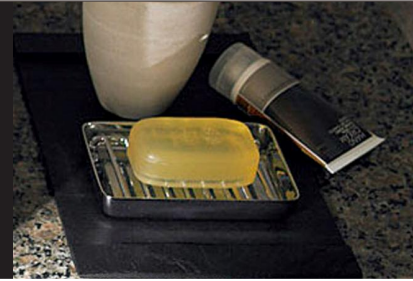

# トラップ付大形壁掛ストール小便器

男性小用時において、洋風便器より使い勝手がよく、ハネ防止にも効果的です。

**AQUA CERAMIC**  
SIAA ISO22196 for KOHJIN

写真はカタログによるイメージです。見積内容とは異なりますので、ご注意ください。

**LIXIL**

## カラーバリエーション

標準色  
 BW1 ビュアホワイト  
 BN8 オフホワイト  
 LR8 ピンク  
 BB7 ブルージェー

注文色(納期約3週間)  
 LR8 ピンク  
 BB7 ブルージェー