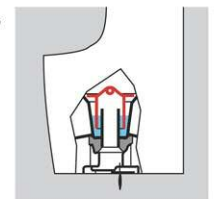

## スプレッター洗浄方式

少量の水でしっかり洗浄  
 鉢面上部から放射状に勢い良く水を出し、水の膜をつくるスプレッター洗浄方式を採用。少量の水でしっかり洗い流せます。

※写真はイメージです

## トラップ付

トラップを組み込んだ小便器です。排水管中にトラップを設ける必要がなく、施工が簡単です。

◆お願い  
 ・商品によっては、改良などにより仕様、寸法、カラーなどに多少の変更が生じる場合がありますのでご了承ください。  
 ・商品写真は印刷のため、現物と若干異なりますので、実際の商品見本でお確かめください。  
 ・商品写真は参考例です。実際に花瓶や小物等を置かれる場合は、落下等の事故がないように取り扱いにご注意ください。  
 ・表示価格は、商品代だけのメーカー希望小売価格で、取付費・工事費、消費税、セット写真の小物など別途ご負担をお願いいたします。  
 ・掲載内容及び写真・図版の無断転載はたくお断りします。(許可なく転載・流用した場合、損害賠償が発生します。)