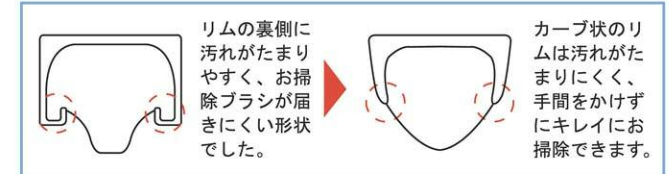

## 優れた節水性「スーパーAI節水」

小便器機能部内のAI(人工知能)が使用頻度と使用時間を測定し、使用状況に応じて洗浄水量を調節します。

自動洗浄システム(アクエナジータイプ・埋込形) AMU-132SM

## クリーンリム

汚れがたまりにくいのでお掃除ラクラク

カーブ形状のリムで、汚れがたまりにくいクリーンリム。お掃除がますますラクになりました。

## スパッド組立済

スパッド組立済でさらに簡単加工

小便器にスパッドが組み付けられた状態で、工場から出荷しますので現場での施工が簡単です。