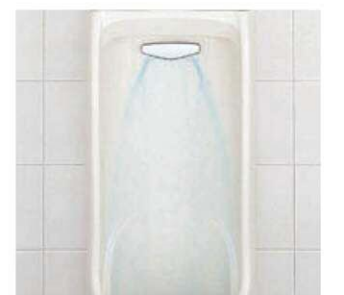

## クリーンリム

汚れがたまりにくいのでお掃除ラクラク

カーブ形状のリムで、汚れがたまりにくいクリーンリム。お掃除がますますラクになりました。

## アクアセラミック

汚れがつかない\*衛生陶器に最適な新素材が誕生。汚物よごれがツルンと落ち、水アカもこびりつかないので、かんたんお掃除で新品のツルツルが100年続きます。

**100年クリーン**

水のチカラで、ずっと輝く

**AQUA CERAMIC**

- 1 トイレの汚れが、ツルンと落ちる。
- 2 リング状の黒ずみ、くすみとサヨナラ。
- 3 新品時のツルツルが、100年つづく。

※定期的にお掃除しない場合、汚れが付着することがあります。

## スプレッター洗浄方式

少量の水でしっかり洗浄  
 鉢面上部から放射状に勢い良く水を出し、水の膜をつくるスプレッター洗浄方式を採用。少量の水でしっかり洗い流せます。

※写真はイメージです

## トラップ付

トラップを組み込んだ小便器です。排水管中にトラップを設ける必要がなく、施工が簡単です。

◆お願い  
 ・商品によっては、改良などにより仕様、寸法、カラーなどに多少の変更が生じる場合がありますのでご了承ください。  
 ・商品写真は印刷のため、現物と若干異なりますので、実際の商品見本でお確かめください。  
 ・商品写真は参考例です。実際に花瓶や小物等を置かれる場合は、落下等の事故がないように取り扱いにご注意ください。  
 ・表示価格は、商品代だけのメーカー希望小売価格で、取付費・工事費、消費税、セット写真の小物など別途ご負担をお願いいたします。  
 ・掲載内容及び写真・図版の無断転載はたくお断りします。(許可なく転載・流用した場合、損害賠償が発生します。)