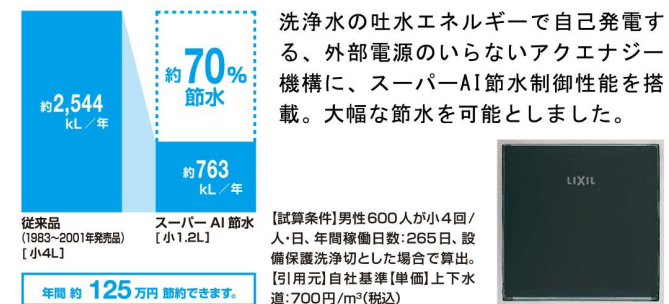

スーパーAI節水

スーパーAI節水で70%の節水を実現

優れた節水性「スーパーAI節水」

小便器機能部内のAI(人工知能)が使用頻度と使用時間を測定し、使用状況に応じて洗浄水量を調節します。