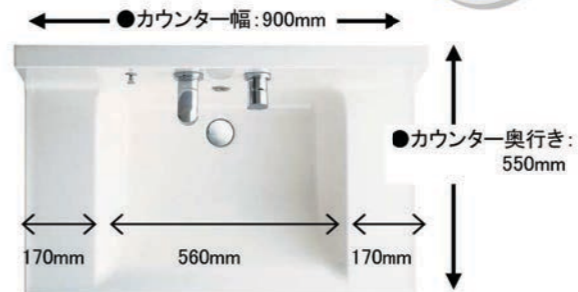

新しい幸せを、わかすこと。

NORITZ

洗面化粧台 Cubo

ニースペースタイプ W900mm

【作成日】 2015/05/19

Cubo

スクエアで使い勝手のよいデザイン
人気の壁出しカラんでスッキリ!

カラーイメージご参考施工写真です。
実際のご提案内容とは異なります。

カウンターボウル

ボウル一体型カウンター

カウンターとボウルの継ぎ目がない形状で
お手入れラクラク。

ホワイト

ベージュ

大型フラットボウル

ボウル間口が広く、底面がフラットなので
花瓶やバケツを安定して使えます。

満水時
19リットル

かんたんヘアキャッチャー

段違い形状で髪の毛や糸くずをしっかりとキャッチ。
絡まった髪の毛もサッと取り除けて、お手入れが
かんたんです。

しっかりカバー

手前までカバーするボウル形状が
肘から垂れる水滴もしっかりキャッチ。
足元や床を汚しません。

水栓

オールメッキ壁出し水栓

水栓をバックガードに取り付け、
水垂れによる汚れが付きにくくしました。

吐水切替機能

シャワーとストレート吐水の
切替ができます。

メタルホース内蔵

さっと引き出して花瓶に水を入れたり
ボウル部分のお掃除に重宝する
メタルホース内蔵タイプ。

ミラー

収納3面鏡

合わせ鏡として便利な
3面鏡の裏面全てを
収納スペースとして
有効活用できる機能的
なデザインです。

- コンセント2個 (左・右)
- くもり止めヒーター
- 歯ブラシボックス付き
- スライドトレイ4個

ユーティリティバー