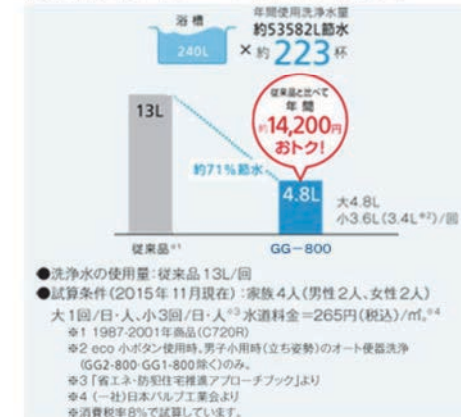

超節水+eco小で節約&エコ

環境にやさしく、しかも経済的。従来品に比べ約71%の節水が可能に。

機能一覧

プレミスト	トルネード洗浄	セルフクリーニング	オートパワー脱臭/脱臭
クリーン便座	クリーンノズル	クリーンケース	抗菌
セフィオンテクト	eco小ボタン	おまかせ節電	タイマー節電
保温便座	やわらか洗浄	おしり洗浄	ビデ洗浄
ムーブ洗浄	水勢調節	洗浄位置調節	フチなし形状
お掃除リフト	ノズルお掃除機能	便ふた着脱	ノズルまわりスリキリ形状
オート便器洗浄[※]	リモコン便器洗浄	着座センサー	リモコン
停電時安心設計	便座・便ふたソフト閉止	暖房便座	

※男子小用時(立ち姿勢)にはオート便器洗浄しません
*「ウォッシュレット」はTOTOの登録商標です