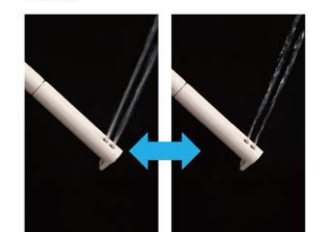

お掃除ラクラク

フチレス形状

奥も手前も便器のフチを丸ごとなくし、サッとひと拭き、お掃除ラクラクです。

シャープなフォルム

シャープで足元スリムなフォルムは、汚れも拭きやすく、お手入れがカンタンです。

シャワートイレ

充実の基本機能を搭載した
おすすめスタンダードタイプ。

KBシリーズ
CW-KB21/BW1

二つの節電の併用で、電気
料金大幅節約!

- スーパー節電
使わないときは、自動的に便座温度と湯温を下げて節電します。
- ワンタッチ節電
スイッチ操作で一定時間、ヒーターをオフにして節電します。

女性専用『レディスノズル』

女性にやさしいビデ専用ノズル。

マッサージ洗浄

強弱をつけた洗浄でおしりを
刺激。

◆お願い
 ・商品によっては、改良などにより仕様、寸法、カラーなどに多少の変更が生じる場合がありますのでご了承ください。
 ・商品写真は印刷のため、現物と若干異なりますので、実際の商品見本でお確かめください。
 ・商品写真は参考例です。実際に花瓶や小物等を置かれる場合は、落下等の事故がないように取り扱いにご注意ください。
 ・表示価格は、商品代りのみのメーカー希望小売価格で、取付費・工事費、消費税、セット写真の小物など別途ご負担をお願いいたします。
 ・掲載内容及び写真・図版の無断転載はたくお断りします。(許可なく転載・流用した場合、損害賠償が発生します。)